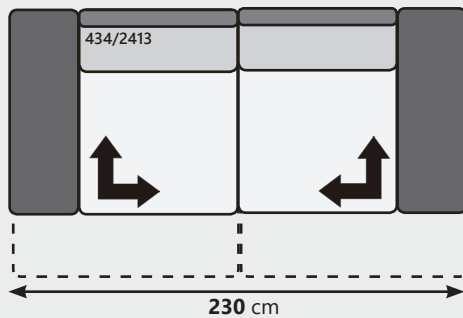

# ORLANDO

**Brouwer** MEUBELEN

Flexibiliteit | Design | Stijlvol | Comfort

MÖBEL MIT  
KLASSE  
AUS  
DEUTSCHLAND

In vele kleuren &  
materialen leverbaar

- Zitdiepte: 56-69 cm
- Zithoogte: 45 cm
- Hoogte: 94-110 cm
- Volledig **massief** metalen frame.
- Alle banken zijn altijd **inclusief** armleuning en rugleuningverstelling.
- 2,5-zits banken **optioneel** met draibare zitting.
- Keuze uit 2 soorten frames  
Standaard of zwart metaal.

# ORLANDO

Flexibiliteit | Design | Stijlvol | Comfort

**2 zit**  
B 210 H 94 D 89 cm

**2.5 zit**  
B 230 H 94 D 89 cm

**2.5 zit draaizitting Links**  
B 230 H 94 D 89 cm

**2.5 zit draaizitting Rechts**  
B 230 H 94 D 89 cm

**2.5 zit - 2x draaizitting**  
B 230 H 94 D 89 cm)

**2.5 zit - met 1 Arm Links**  
B 185 H 94 D 89 cm)

**2.5 zit - met 1 Arm Rechts**  
B 185 H 94 D 89 cm

**2.5 zit - Draaizitting links met Arm Links**  
B 185 H 94 D 89 cm

# ORLANDO

Flexibiliteit | Design | Stijlvol | Comfort

**2.5 zit - Draaizitting links met Arm Rechts**  
B 185 H 94 D 89 cm

**Hocker**  
B 115 H 45 D 70 cm

**Longchair Arm Rechts**  
B 115 H 94 D 175 cm

**Longchair Arm Links**  
B 115 H 94 D 175 cm