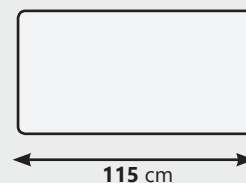

# ORLANDO

**Brouwer** MEUBELEN

Flexibiliteit | Design | Stijlvol | Comfort

MÖBEL MIT  
KLASSE  
AUS  
DEUTSCHLAND

In vele kleuren &  
materialen leverbaar

- Zitdiepte: 56-69 cm
- Zithoogte: 45 cm
- Hoogte: 94-110 cm
- Volledig **massief** metalen frame.
- Alle banken zijn altijd **inclusief** armleuning en rugleuningverstelling.
- 2,5-zits banken **optioneel** met draibare zitting.
- Keuze uit 2 soorten frames  
Standaard of zwart metaal.

# ORLANDO

Flexibiliteit | Design | Stijlvol | Comfort

**2 zit**  
B 210 H 94 D 89 cm

**2.5 zit**  
B 230 H 94 D 89 cm

**2.5 zit draaizitting Links**  
B 230 H 94 D 89 cm

**2.5 zit draaizitting Rechts**  
B 230 H 94 D 89 cm

**2.5 zit - 2x draaizitting**  
B 230 H 94 D 89 cm)

**2.5 zit - met 1 Arm Links**  
B 185 H 94 D 89 cm)

**2.5 zit - met 1 Arm Rechts**  
B 185 H 94 D 89 cm

**2.5 zit - Draaizitting links met Arm Links**  
B 185 H 94 D 89 cm

# ORLANDO

Flexibiliteit | Design | Stijlvol | Comfort

**2.5 zit - Draaizitting links met Arm Rechts**  
B 185 H 94 D 89 cm

**Hocker**  
B 115 H 45 D 70 cm

**Longchair Arm Rechts**  
B 115 H 94 D 175 cm

**Longchair Arm Links**  
B 115 H 94 D 175 cm