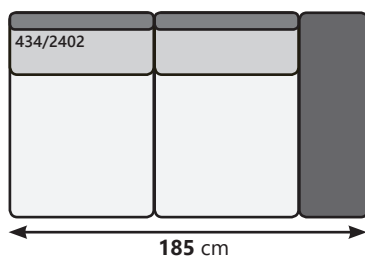

# ORLANDO

**Brouwer** MEUBELEN

Flexibiliteit | Design | Stijlvol | Comfort

MÖBEL MIT  
KLASSE  
AUS  
DEUTSCHLAND

In vele kleuren &  
materialen leverbaar

- Zitdiepte: 56-69 cm
- Zithoogte: 45 cm
- Hoogte: 94-110 cm
- Volledig **massief** metalen frame.
- Alle banken zijn altijd **inclusief** armleuning en rugleuningverstelling.
- 2,5-zits banken **optioneel** met draibare zitting.
- Keuze uit 2 soorten frames  
Standaard of zwart metaal.

# ORLANDO

Flexibiliteit | Design | Stijlvol | Comfort

**2 zit**  
B 210 H 94 D 89 cm

**2.5 zit**  
B 230 H 94 D 89 cm

**2.5 zit draaizitting Links**  
B 230 H 94 D 89 cm

**2.5 zit draaizitting Rechts**  
B 230 H 94 D 89 cm

**2.5 zit - 2x draaizitting**  
B 230 H 94 D 89 cm)

**2.5 zit - met 1 Arm Links**  
B 185 H 94 D 89 cm)

**2.5 zit - met 1 Arm Rechts**  
B 185 H 94 D 89 cm

**2.5 zit - Draaizitting links met Arm Links**  
B 185 H 94 D 89 cm

# ORLANDO

Flexibiliteit | Design | Stijlvol | Comfort

**2.5 zit - Draaizitting links met Arm Rechts**  
B 185 H 94 D 89 cm

**Hocker**  
B 115 H 45 D 70 cm

**Longchair Arm Rechts**  
B 115 H 94 D 175 cm

**Longchair Arm Links**  
B 115 H 94 D 175 cm