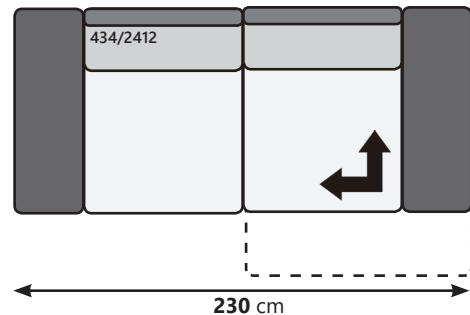

# ORLANDO

**Brouwer** MEUBELEN

Flexibiliteit | Design | Stijlvol | Comfort

MÖBEL MIT  
KLASSE  
AUS  
DEUTSCHLAND

In vele kleuren &  
materialen leverbaar

- Zitdiepte: 56-69 cm
- Zithoogte: 45 cm
- Hoogte: 94-110 cm
- Volledig **massief** metalen frame.
- Alle banken zijn altijd **inclusief** armleuning en rugleuningverstelling.
- 2,5-zits banken **optioneel** met draibare zitting.
- Keuze uit 2 soorten frames  
Standaard of zwart metaal.

# ORLANDO

Flexibiliteit | Design | Stijlvol | Comfort

**2 zit**  
B 210 H 94 D 89 cm

**2.5 zit**  
B 230 H 94 D 89 cm

**2.5 zit draaizitting Links**  
B 230 H 94 D 89 cm

**2.5 zit draaizitting Rechts**  
B 230 H 94 D 89 cm

**2.5 zit - 2x draaizitting**  
B 230 H 94 D 89 cm)

**2.5 zit - met 1 Arm Links**  
B 185 H 94 D 89 cm)

**2.5 zit - met 1 Arm Rechts**  
B 185 H 94 D 89 cm

**2.5 zit - Draaizitting links met Arm Links**  
B 185 H 94 D 89 cm

# ORLANDO

Flexibiliteit | Design | Stijlvol | Comfort

**2.5 zit - Draaizitting links met Arm Rechts**  
B 185 H 94 D 89 cm

**Hocker**  
B 115 H 45 D 70 cm

**Longchair Arm Rechts**  
B 115 H 94 D 175 cm

**Longchair Arm Links**  
B 115 H 94 D 175 cm