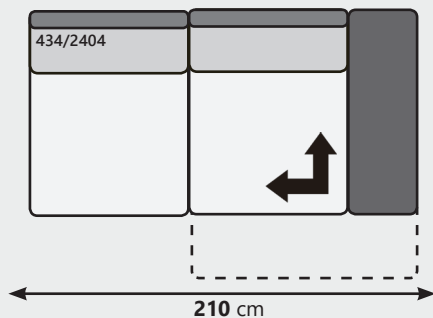

# ORLANDO

**Brouwer** MEUBELEN

Flexibiliteit | Design | Stijlvol | Comfort

MÖBEL MIT  
KLASSE  
AUS  
DEUTSCHLAND

In vele kleuren &  
materialen leverbaar

- Zitdiepte: 56-69 cm
- Zithoogte: 45 cm
- Hoogte: 94-110 cm
- Volledig **massief** metalen frame.
- Alle banken zijn altijd **inclusief** armleuning en rugleuningverstelling.
- 2,5-zits banken **optioneel** met draibare zitting.
- Keuze uit 2 soorten frames  
Standaard of zwart metaal.

# ORLANDO

Flexibiliteit | Design | Stijlvol | Comfort

**2 zit**  
B 210 H 94 D 89 cm

**2.5 zit**  
B 230 H 94 D 89 cm

**2.5 zit draaizitting Links**  
B 230 H 94 D 89 cm

**2.5 zit draaizitting Rechts**  
B 230 H 94 D 89 cm

**2.5 zit - 2x draaizitting**  
B 230 H 94 D 89 cm)

**2.5 zit - met 1 Arm Links**  
B 185 H 94 D 89 cm)

**2.5 zit - met 1 Arm Rechts**  
B 185 H 94 D 89 cm

**2.5 zit - Draaizitting links met Arm Links**  
B 185 H 94 D 89 cm

# ORLANDO

Flexibiliteit | Design | Stijlvol | Comfort

**2.5 zit - Draaizitting links met Arm Rechts**  
B 185 H 94 D 89 cm

**Hocker**  
B 115 H 45 D 70 cm

**Longchair Arm Rechts**  
B 115 H 94 D 175 cm

**Longchair Arm Links**  
B 115 H 94 D 175 cm