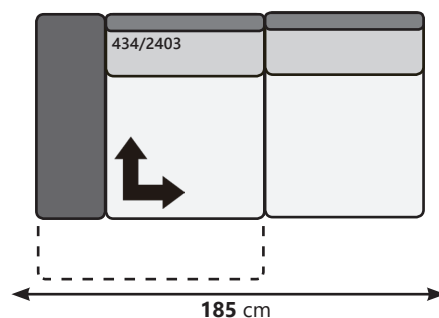

# ORLANDO

**Brouwer** MEUBELEN

Flexibiliteit | Design | Stijlvol | Comfort

MÖBEL MIT  
KLASSE  
AUS  
DEUTSCHLAND

In vele kleuren &  
materialen leverbaar

- Zitdiepte: 56-69 cm
- Zithoogte: 45 cm
- Hoogte: 94-110 cm
- Volledig **massief** metalen frame.
- Alle banken zijn altijd **inclusief** armleuning en rugleuningverstelling.
- 2,5-zits banken **optioneel** met draibare zitting.
- Keuze uit 2 soorten frames  
Standaard of zwart metaal.

# ORLANDO

Flexibiliteit | Design | Stijlvol | Comfort

**2 zit**  
B 210 H 94 D 89 cm

**2.5 zit**  
B 230 H 94 D 89 cm

**2.5 zit draaizitting Links**  
B 230 H 94 D 89 cm

**2.5 zit draaizitting Rechts**  
B 230 H 94 D 89 cm

**2.5 zit - 2x draaizitting**  
B 230 H 94 D 89 cm)

**2.5 zit - met 1 Arm Links**  
B 185 H 94 D 89 cm)

**2.5 zit - met 1 Arm Rechts**  
B 185 H 94 D 89 cm

**2.5 zit - Draaizitting links met Arm Links**  
B 185 H 94 D 89 cm

# ORLANDO

Flexibiliteit | Design | Stijlvol | Comfort

**2.5 zit - Draaizitting links met Arm Rechts**  
B 185 H 94 D 89 cm

**Hocker**  
B 115 H 45 D 70 cm

**Longchair Arm Rechts**  
B 115 H 94 D 175 cm

**Longchair Arm Links**  
B 115 H 94 D 175 cm