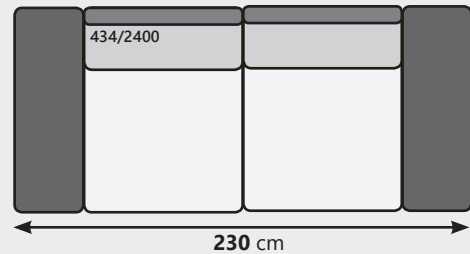

# ORLANDO

**Brouwer** MEUBELEN

Flexibiliteit | Design | Stijlvol | Comfort

MÖBEL MIT  
KLASSE  
AUS  
DEUTSCHLAND

In vele kleuren &  
materialen leverbaar

- Zitdiepte: 56-69 cm
- Zithoogte: 45 cm
- Hoogte: 94-110 cm
- Volledig **massief** metalen frame.
- Alle banken zijn altijd **inclusief** armleuning en rugleuningverstelling.
- 2,5-zits banken **optioneel** met draibare zitting.
- Keuze uit 2 soorten frames  
Standaard of zwart metaal.

# ORLANDO

Flexibiliteit | Design | Stijlvol | Comfort

**2 zit**  
B 210 H 94 D 89 cm

**2.5 zit**  
B 230 H 94 D 89 cm

**2.5 zit draaizitting Links**  
B 230 H 94 D 89 cm

**2.5 zit draaizitting Rechts**  
B 230 H 94 D 89 cm

**2.5 zit - 2x draaizitting**  
B 230 H 94 D 89 cm)

**2.5 zit - met 1 Arm Links**  
B 185 H 94 D 89 cm)

**2.5 zit - met 1 Arm Rechts**  
B 185 H 94 D 89 cm

**2.5 zit - Draaizitting links met Arm Links**  
B 185 H 94 D 89 cm

# ORLANDO

Flexibiliteit | Design | Stijlvol | Comfort

**2.5 zit - Draaizitting links met Arm Rechts**  
B 185 H 94 D 89 cm

**Hocker**  
B 115 H 45 D 70 cm

**Longchair Arm Rechts**  
B 115 H 94 D 175 cm

**Longchair Arm Links**  
B 115 H 94 D 175 cm