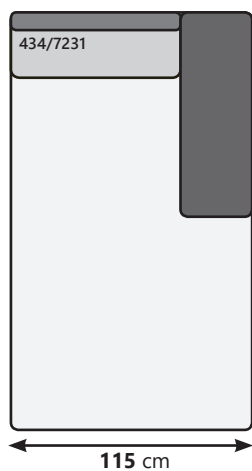

# ORLANDO

**Brouwer** MEUBELEN

Flexibiliteit | Design | Stijlvol | Comfort

MÖBEL MIT  
KLASSE  
AUS  
DEUTSCHLAND

In vele kleuren &  
materialen leverbaar

- Zitdiepte: 56-69 cm
- Zithoogte: 45 cm
- Hoogte: 94-110 cm
- Volledig **massief** metalen frame.
- Alle banken zijn altijd **inclusief** armleuning en rugleuningverstelling.
- 2,5-zits banken **optioneel** met draibare zitting.
- Keuze uit 2 soorten frames  
Standaard of zwart metaal.

# ORLANDO

Flexibiliteit | Design | Stijlvol | Comfort

**2 zit**  
B 210 H 94 D 89 cm

**2.5 zit**  
B 230 H 94 D 89 cm

**2.5 zit draaizitting Links**  
B 230 H 94 D 89 cm

**2.5 zit draaizitting Rechts**  
B 230 H 94 D 89 cm

**2.5 zit - 2x draaizitting**  
B 230 H 94 D 89 cm)

**2.5 zit - met 1 Arm Links**  
B 185 H 94 D 89 cm)

**2.5 zit - met 1 Arm Rechts**  
B 185 H 94 D 89 cm

**2.5 zit - Draaizitting links met Arm Links**  
B 185 H 94 D 89 cm

# ORLANDO

Flexibiliteit | Design | Stijlvol | Comfort

**2.5 zit - Draaizitting links met Arm Rechts**  
B 185 H 94 D 89 cm

**Hocker**  
B 115 H 45 D 70 cm

**Longchair Arm Rechts**  
B 115 H 94 D 175 cm

**Longchair Arm Links**  
B 115 H 94 D 175 cm