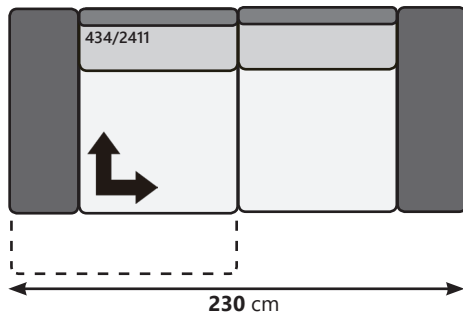

# ORLANDO

**Brouwer** MEUBELEN

Flexibiliteit | Design | Stijlvol | Comfort

MÖBEL MIT  
KLASSE  
AUS  
DEUTSCHLAND

In vele kleuren &  
materialen leverbaar

- Zitdiepte: 56-69 cm
- Zithoogte: 45 cm
- Hoogte: 94-110 cm
- Volledig **massief** metalen frame.
- Alle banken zijn altijd **inclusief** armleuning en rugleuningverstelling.
- 2,5-zits banken **optioneel** met draibare zitting.
- Keuze uit 2 soorten frames  
Standaard of zwart metaal.

# ORLANDO

Flexibiliteit | Design | Stijlvol | Comfort

**2 zit**  
B 210 H 94 D 89 cm

**2.5 zit**  
B 230 H 94 D 89 cm

**2.5 zit draaizitting Links**  
B 230 H 94 D 89 cm

**2.5 zit draaizitting Rechts**  
B 230 H 94 D 89 cm

**2.5 zit - 2x draaizitting**  
B 230 H 94 D 89 cm)

**2.5 zit - met 1 Arm Links**  
B 185 H 94 D 89 cm)

**2.5 zit - met 1 Arm Rechts**  
B 185 H 94 D 89 cm

**2.5 zit - Draaizitting links met Arm Links**  
B 185 H 94 D 89 cm

# ORLANDO

Flexibiliteit | Design | Stijlvol | Comfort

**2.5 zit - Draaizitting links met Arm Rechts**  
B 185 H 94 D 89 cm

**Hocker**  
B 115 H 45 D 70 cm

**Longchair Arm Rechts**  
B 115 H 94 D 175 cm

**Longchair Arm Links**  
B 115 H 94 D 175 cm