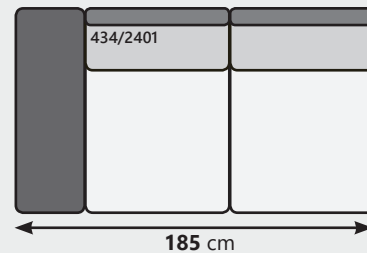

# ORLANDO

**Brouwer** MEUBELEN

Flexibiliteit | Design | Stijlvol | Comfort

MÖBEL MIT  
KLASSE  
AUS  
DEUTSCHLAND

In vele kleuren &  
materialen leverbaar

- Zitdiepte: 56-69 cm
- Zithoogte: 45 cm
- Hoogte: 94-110 cm
- Volledig **massief** metalen frame.
- Alle banken zijn altijd **inclusief** armleuning en rugleuningverstelling.
- 2,5-zits banken **optioneel** met draibare zitting.
- Keuze uit 2 soorten frames  
Standaard of zwart metaal.

# ORLANDO

Flexibiliteit | Design | Stijlvol | Comfort

**2 zit**  
B 210 H 94 D 89 cm

**2.5 zit**  
B 230 H 94 D 89 cm

**2.5 zit draaizitting Links**  
B 230 H 94 D 89 cm

**2.5 zit draaizitting Rechts**  
B 230 H 94 D 89 cm

**2.5 zit - 2x draaizitting**  
B 230 H 94 D 89 cm)

**2.5 zit - met 1 Arm Links**  
B 185 H 94 D 89 cm)

**2.5 zit - met 1 Arm Rechts**  
B 185 H 94 D 89 cm

**2.5 zit - Draaizitting links met Arm Links**  
B 185 H 94 D 89 cm

# ORLANDO

Flexibiliteit | Design | Stijlvol | Comfort

**2.5 zit - Draaizitting links met Arm Rechts**  
B 185 H 94 D 89 cm

**Hocker**  
B 115 H 45 D 70 cm

**Longchair Arm Rechts**  
B 115 H 94 D 175 cm

**Longchair Arm Links**  
B 115 H 94 D 175 cm