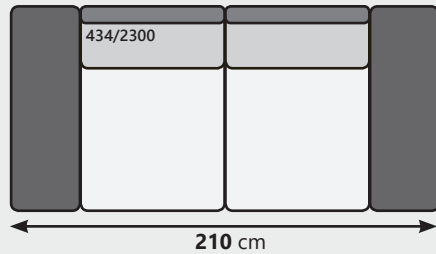

# ORLANDO

**Brouwer** MEUBELEN

Flexibiliteit | Design | Stijlvol | Comfort

MÖBEL MIT  
KLASSE  
AUS  
DEUTSCHLAND

In vele kleuren &  
materialen leverbaar

- Zitdiepte: 56-69 cm
- Zithoogte: 45 cm
- Hoogte: 94-110 cm
- Volledig **massief** metalen frame.
- Alle banken zijn altijd **inclusief** armleuning en rugleuningverstelling.
- 2,5-zits banken **optioneel** met draibare zitting.
- Keuze uit 2 soorten frames  
Standaard of zwart metaal.

# ORLANDO

Flexibiliteit | Design | Stijlvol | Comfort

**2 zit**  
B 210 H 94 D 89 cm

**2.5 zit**  
B 230 H 94 D 89 cm

**2.5 zit draaizitting Links**  
B 230 H 94 D 89 cm

**2.5 zit draaizitting Rechts**  
B 230 H 94 D 89 cm

**2.5 zit - 2x draaizitting**  
B 230 H 94 D 89 cm)

**2.5 zit - met 1 Arm Links**  
B 185 H 94 D 89 cm)

**2.5 zit - met 1 Arm Rechts**  
B 185 H 94 D 89 cm

**2.5 zit - Draaizitting links met Arm Links**  
B 185 H 94 D 89 cm

# ORLANDO

Flexibiliteit | Design | Stijlvol | Comfort

**2.5 zit - Draaizitting links met Arm Rechts**  
B 185 H 94 D 89 cm

**Hocker**  
B 115 H 45 D 70 cm

**Longchair Arm Rechts**  
B 115 H 94 D 175 cm

**Longchair Arm Links**  
B 115 H 94 D 175 cm