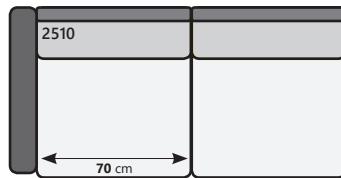

1 zit (Fauteuil)

Hoek

Hocker

104 x 52 cm - H 49 cm

3 zit

(ArmL Links of Rechts)

2.5 zit

(ArmL Links of Rechts)

2 zit

(ArmL Links of Rechts)

3 zit

(Geen ArmL)

2.5 zit

(Geen ArmL)

2 zit

(Geen ArmL)

REEF

1 zit (78 cm zitting)
(ArmL Links of Rechts)

1 zit (70 cm zitting)
(ArmL Links of Rechts)

1 zit (60 cm zitting)
(ArmL Links of Rechts)

1 zit (78 cm zitting)
(Geen ArmL)

1 zit (70 cm zitting)
(Geen ArmL)