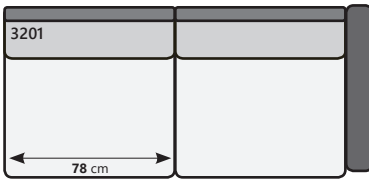

1 zit (Fauteuil)

Hoek

Hocker

104 x 52 cm - H 49 cm

3 zit

(ArmL Links of Rechts)

2.5 zit

(ArmL Links of Rechts)

2 zit

(ArmL Links of Rechts)

3 zit

(Geen ArmL)

2.5 zit

(Geen ArmL)

2 zit

(Geen ArmL)

REEF

1 zit (78 cm zitting)
(ArmL Links of Rechts)

1 zit (70 cm zitting)
(ArmL Links of Rechts)

1 zit (60 cm zitting)
(ArmL Links of Rechts)

1 zit (78 cm zitting)
(Geen ArmL)

1 zit (70 cm zitting)
(Geen ArmL)