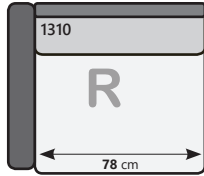

1 zit (Fauteuil)

Hoek

Hocker

104 x 52 cm - H 49 cm

3 zit

(ArmL Links of Rechts)

2.5 zit

(ArmL Links of Rechts)

2 zit

(ArmL Links of Rechts)

3 zit

(Geen ArmL)

2.5 zit

(Geen ArmL)

2 zit

(Geen ArmL)

REEF

1 zit (78 cm zitting)
(ArmL Links of Rechts)

1 zit (70 cm zitting)
(ArmL Links of Rechts)

1 zit (60 cm zitting)
(ArmL Links of Rechts)

1 zit (78 cm zitting)
(Geen ArmL)

1 zit (70 cm zitting)
(Geen ArmL)