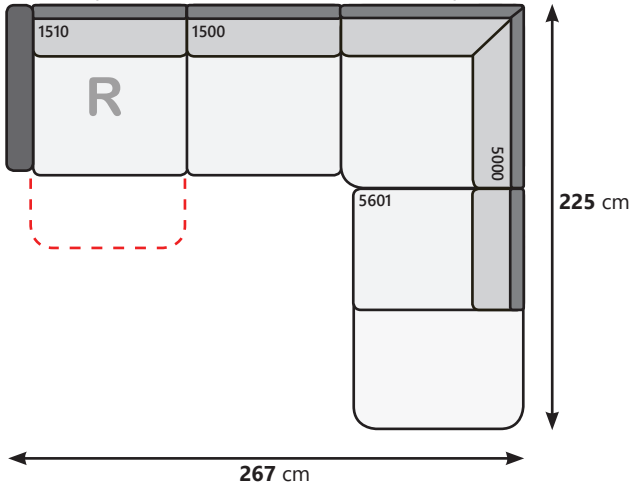

1 zit (Fauteuil)

Hoek

Hocker

104 x 52 cm - H 49 cm

3 zit

(ArmL Links of Rechts)

2.5 zit

(ArmL Links of Rechts)

REEF

1 zit (78 cm zitting)
(ArmL Links of Rechts)

1 zit (70 cm zitting)
(ArmL Links of Rechts)

1 zit (60 cm zitting)
(ArmL Links of Rechts)

1 zit (78 cm zitting)
(Geen ArmL)

1 zit (70 cm zitting)
(Geen ArmL)

1 zit (60 cm zitting)
(Geen ArmL)

Open einde
(Zitting met hocker)

Long chair

PRIJZEN OP AANVRAAG

REEF

3 zitkussens van 70 cm + 2x RelaxF
(1510+R - 1500 - 1501+R)

Chaise lounge met 3 zit (2x 78 cm + armL)
(6010 - 3201)

Hoekbank met 1x Relax en open einde
(1510+R - 1500 - 5000 - 5601)

4 zitkussens van 60 cm
(2010 - 2001)

Bank met 2x 78 cm zitting en 1x 60 cm zitting met 1x relaxF en hocker
(1310+R - 2000 - 1301 - 7000)