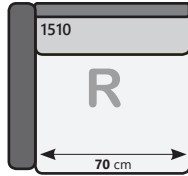

1 zit (Fauteuil)

Hoek

Hocker

104 x 52 cm - H 49 cm

3 zit

(ArmL Links of Rechts)

2.5 zit

(ArmL Links of Rechts)

2 zit

(ArmL Links of Rechts)

3 zit

(Geen ArmL)

2.5 zit

(Geen ArmL)

2 zit

(Geen ArmL)

REEF

1 zit (78 cm zitting)
(ArmL Links of Rechts)

1 zit (70 cm zitting)
(ArmL Links of Rechts)

1 zit (60 cm zitting)
(ArmL Links of Rechts)

1 zit (78 cm zitting)
(Geen ArmL)

1 zit (70 cm zitting)
(Geen ArmL)