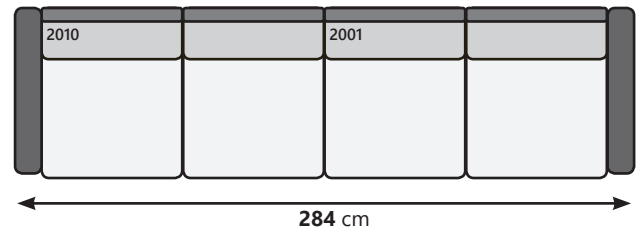

REEF

1 zit (78 cm zitting)
(ArmL Links of Rechts)

1 zit (70 cm zitting)
(ArmL Links of Rechts)

1 zit (60 cm zitting)
(ArmL Links of Rechts)

1 zit (78 cm zitting)
(Geen ArmL)

1 zit (70 cm zitting)
(Geen ArmL)

1 zit (60 cm zitting)
(Geen ArmL)

Open einde
(Zitting met hocker)

Long chair

PRIJZEN OP AANVRAAG

REEF

3 zitkussens van 70 cm + 2x RelaxF
(1510+R - 1500 - 1501+R)

Chaise lounge met 3 zit (2x 78 cm + armL)
(6010 - 3201)

Hoekbank met 1x Relax en open einde
(1510+R - 1500 - 5000 - 5601)

4 zitkussens van 60 cm
(2010 - 2001)

Bank met 2x 78 cm zitting en 1x 60 cm zitting met 1x relaxF en hocker
(1310+R - 2000 - 1301 - 7000)