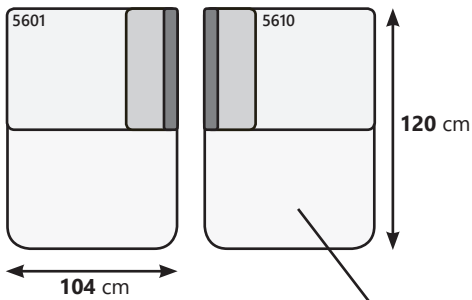

1 zit (Fauteuil)

Hoek

Hocker

104 x 52 cm - H 49 cm

3 zit

(ArmL Links of Rechts)

2.5 zit

(ArmL Links of Rechts)

2 zit

(ArmL Links of Rechts)

3 zit

(Geen ArmL)

2.5 zit

(Geen ArmL)

2 zit

(Geen ArmL)

REEF

1 zit (78 cm zitting)
(ArmL Links of Rechts)

1 zit (70 cm zitting)
(ArmL Links of Rechts)

1 zit (60 cm zitting)
(ArmL Links of Rechts)

1 zit (78 cm zitting)
(Geen ArmL)

1 zit (70 cm zitting)
(Geen ArmL)

1 zit (60 cm zitting)
(Geen ArmL)

Open einde
(Zitting met hocker)

Long chair

PRIJZEN OP AANVRAAG

REEF

3 zitkussens van 70 cm + 2x RelaxF
(1510+R - 1500 - 1501+R)

Chaise lounge met 3 zit (2x 78 cm + armL)
(6010 - 3201)