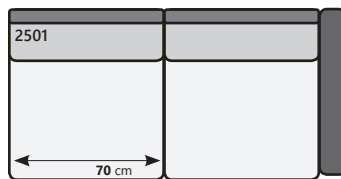

072 – 5741160

info@brouwermeubelen.nl

brouwermeubelen.nl

REEF

R = Relaxfunctie mogelijk

3 zit

2.5 zit

2 zit

1 zit (Fauteuil)

Hoek

Hocker

104 x 52 cm - H 49 cm

3 zit

(ArmL Links of Rechts)

2.5 zit

(ArmL Links of Rechts)

2 zit

(ArmL Links of Rechts)

3 zit

(Geen ArmL)

2.5 zit

(Geen ArmL)

2 zit

(Geen ArmL)

REEF

1 zit (78 cm zitting)
(ArmL Links of Rechts)

1 zit (70 cm zitting)
(ArmL Links of Rechts)

1 zit (60 cm zitting)
(ArmL Links of Rechts)

1 zit (78 cm zitting)
(Geen ArmL)

1 zit (70 cm zitting)
(Geen ArmL)