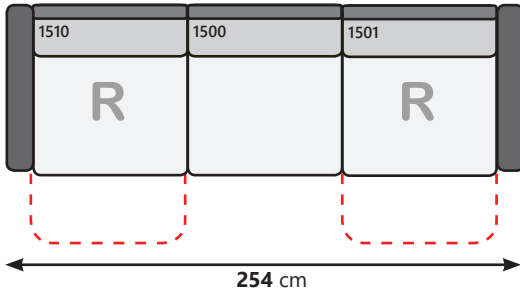

1 zit (Fauteuil)

Hoek

Hocker

104 x 52 cm - H 49 cm

3 zit

(ArmL Links of Rechts)

2.5 zit

(ArmL Links of Rechts)

REEF

1 zit (78 cm zitting)
(ArmL Links of Rechts)

1 zit (70 cm zitting)
(ArmL Links of Rechts)

1 zit (60 cm zitting)
(ArmL Links of Rechts)

1 zit (78 cm zitting)
(Geen ArmL)

1 zit (70 cm zitting)
(Geen ArmL)

1 zit (60 cm zitting)
(Geen ArmL)

Open einde
(Zitting met hocker)

Long chair

PRIJZEN OP AANVRAAG

REEF

3 zitkussens van 70 cm + 2x RelaxF
(1510+R - 1500 - 1501+R)

Chaise lounge met 3 zit (2x 78 cm + armL)
(6010 - 3201)

Hoekbank met 1x Relax en open einde
(1510+R - 1500 - 5000 - 5601)

4 zitkussens van 60 cm
(2010 - 2001)

Bank met 2x 78 cm zitting en 1x 60 cm zitting met 1x relaxF en hocker
(1310+R - 2000 - 1301 - 7000)