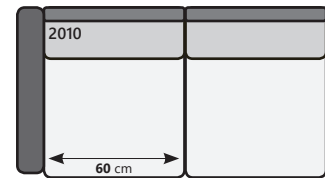

1 zit (Fauteuil)

Hoek

Hocker

104 x 52 cm - H 49 cm

3 zit

(ArmL Links of Rechts)

2.5 zit

(ArmL Links of Rechts)

2 zit

(ArmL Links of Rechts)

3 zit

(Geen ArmL)

2.5 zit

(Geen ArmL)

2 zit

(Geen ArmL)