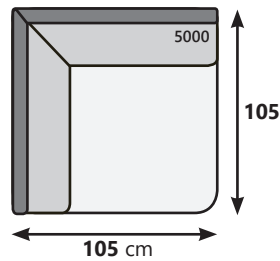

072 – 5741160

info@brouwermeubelen.nl

brouwermeubelen.nl

REEF

R = Relaxfunctie mogelijk

3 zit

2.5 zit

2 zit

1 zit (Fauteuil)

Hoek

Hocker

104 x 52 cm - H 49 cm

3 zit

(ArmL Links of Rechts)

2.5 zit

(ArmL Links of Rechts)

2 zit

(ArmL Links of Rechts)

3 zit

(Geen ArmL)

2.5 zit

(Geen ArmL)

2 zit

(Geen ArmL)