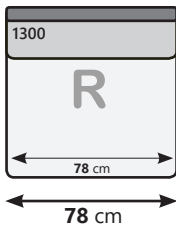

1 zit (Fauteuil)

Hoek

Hocker

104 x 52 cm - H 49 cm

3 zit

(ArmL Links of Rechts)

2.5 zit

(ArmL Links of Rechts)

2 zit

(ArmL Links of Rechts)

3 zit

(Geen ArmL)

2.5 zit

(Geen ArmL)

2 zit

(Geen ArmL)

REEF

1 zit (78 cm zitting)
(ArmL Links of Rechts)

1 zit (70 cm zitting)
(ArmL Links of Rechts)

1 zit (60 cm zitting)
(ArmL Links of Rechts)

1 zit (78 cm zitting)
(Geen ArmL)

1 zit (70 cm zitting)
(Geen ArmL)