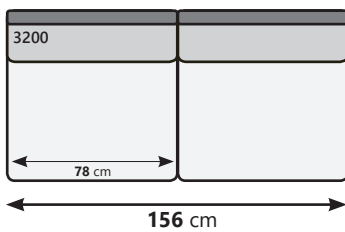

1 zit (Fauteuil)

Hoek

Hocker

104 x 52 cm - H 49 cm

3 zit

(ArmL Links of Rechts)

2.5 zit

(ArmL Links of Rechts)

2 zit

(ArmL Links of Rechts)

3 zit

(Geen ArmL)

2.5 zit

(Geen ArmL)

2 zit

(Geen ArmL)

REEF

1 zit (78 cm zitting)
(ArmL Links of Rechts)

1 zit (70 cm zitting)
(ArmL Links of Rechts)

1 zit (60 cm zitting)
(ArmL Links of Rechts)

1 zit (78 cm zitting)
(Geen ArmL)

1 zit (70 cm zitting)
(Geen ArmL)

Hoekbank met 1x Relax en open einde
(1510+R - 1500 - 5000 - 5601)

4 zitkussens van 60 cm
(2010 - 2001)

Bank met 2x 78 cm zitting en 1x 60 cm zitting met 1x relaxF en hocker
(1310+R - 2000 - 1301 - 7000)