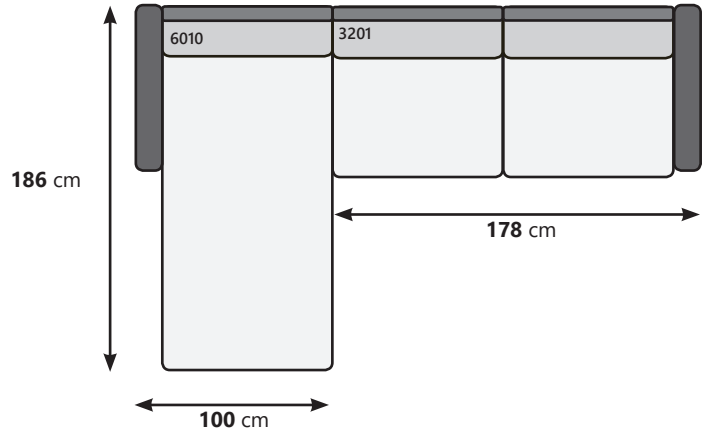

1 zit (Fauteuil)

Hoek

Hocker

104 x 52 cm - H 49 cm

3 zit

(ArmL Links of Rechts)

2.5 zit

(ArmL Links of Rechts)

REEF

1 zit (78 cm zitting)
(ArmL Links of Rechts)

1 zit (70 cm zitting)
(ArmL Links of Rechts)

1 zit (60 cm zitting)
(ArmL Links of Rechts)

1 zit (78 cm zitting)
(Geen ArmL)

1 zit (70 cm zitting)
(Geen ArmL)

1 zit (60 cm zitting)
(Geen ArmL)

Open einde
(Zitting met hocker)

Long chair

PRIJZEN OP AANVRAAG

REEF

3 zitkussens van 70 cm + 2x RelaxF
(1510+R - 1500 - 1501+R)

Chaise lounge met 3 zit (2x 78 cm + armL)
(6010 - 3201)

Hoekbank met 1x Relax en open einde
(1510+R - 1500 - 5000 - 5601)

4 zitkussens van 60 cm
(2010 - 2001)

Bank met 2x 78 cm zitting en 1x 60 cm zitting met 1x relaxF en hocker
(1310+R - 2000 - 1301 - 7000)