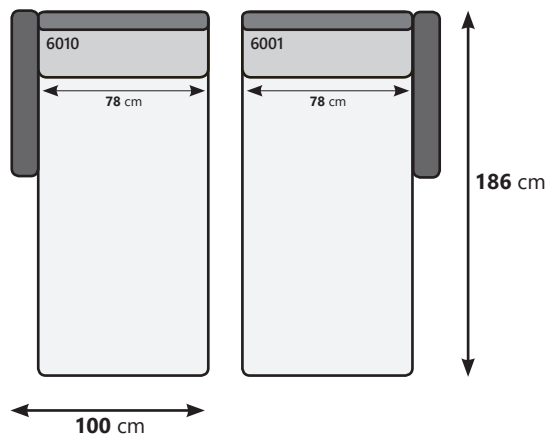

1 zit (Fauteuil)

Hoek

Hocker

104 x 52 cm - H 49 cm

3 zit

(ArmL Links of Rechts)

2.5 zit

(ArmL Links of Rechts)

2 zit

(ArmL Links of Rechts)

3 zit

(Geen ArmL)

2.5 zit

(Geen ArmL)

2 zit

(Geen ArmL)

REEF

1 zit (78 cm zitting)
(ArmL Links of Rechts)

1 zit (70 cm zitting)
(ArmL Links of Rechts)

1 zit (60 cm zitting)
(ArmL Links of Rechts)

1 zit (78 cm zitting)
(Geen ArmL)

1 zit (70 cm zitting)
(Geen ArmL)

1 zit (60 cm zitting)
(Geen ArmL)

Open einde
(Zitting met hocker)

Long chair

PRIJZEN OP AANVRAAG

REEF

3 zitkussens van 70 cm + 2x RelaxF
(1510+R - 1500 - 1501+R)

Chaise lounge met 3 zit (2x 78 cm + armL)
(6010 - 3201)