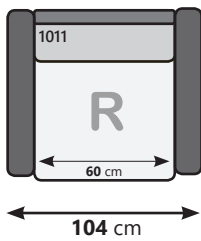

072 – 5741160

info@brouwermeubelen.nl

brouwermeubelen.nl

REEF

R = Relaxfunctie mogelijk

3 zit

2.5 zit

2 zit

1 zit (Fauteuil)

Hoek

Hocker

104 x 52 cm - H 49 cm

3 zit

(ArmL Links of Rechts)

2.5 zit

(ArmL Links of Rechts)

2 zit

(ArmL Links of Rechts)

3 zit

(Geen ArmL)

2.5 zit

(Geen ArmL)

2 zit

(Geen ArmL)

Hoekbank met 1x Relax en open einde
(1510+R - 1500 - 5000 - 5601)

4 zitkussens van 60 cm
(2010 - 2001)

Bank met 2x 78 cm zitting en 1x 60 cm zitting met 1x relaxF en hocker
(1310+R - 2000 - 1301 - 7000)