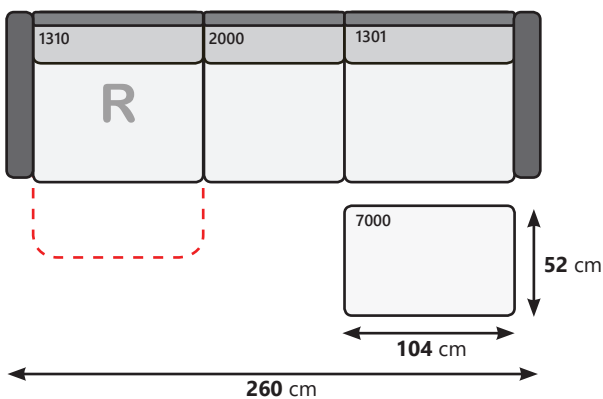

1 zit (Fauteuil)

Hoek

Hocker

104 x 52 cm - H 49 cm

3 zit

(ArmL Links of Rechts)

2.5 zit

(ArmL Links of Rechts)

REEF

1 zit (78 cm zitting)
(ArmL Links of Rechts)

1 zit (70 cm zitting)
(ArmL Links of Rechts)

1 zit (60 cm zitting)
(ArmL Links of Rechts)

1 zit (78 cm zitting)
(Geen ArmL)

1 zit (70 cm zitting)
(Geen ArmL)

1 zit (60 cm zitting)
(Geen ArmL)

Open einde
(Zitting met hocker)

Long chair

PRIJZEN OP AANVRAAG

REEF

3 zitkussens van 70 cm + 2x RelaxF
(1510+R - 1500 - 1501+R)

Chaise lounge met 3 zit (2x 78 cm + armL)
(6010 - 3201)

Hoekbank met 1x Relax en open einde
(1510+R - 1500 - 5000 - 5601)

4 zitkussens van 60 cm
(2010 - 2001)

Bank met 2x 78 cm zitting en 1x 60 cm zitting met 1x relaxF en hocker
(1310+R - 2000 - 1301 - 7000)