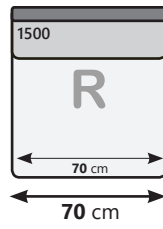

1 zit (Fauteuil)

Hoek

Hocker

104 x 52 cm - H 49 cm

3 zit

(ArmL Links of Rechts)

2.5 zit

(ArmL Links of Rechts)

2 zit

(ArmL Links of Rechts)

3 zit

(Geen ArmL)

2.5 zit

(Geen ArmL)

2 zit

(Geen ArmL)

REEF

1 zit (78 cm zitting)
(ArmL Links of Rechts)

1 zit (70 cm zitting)
(ArmL Links of Rechts)

1 zit (60 cm zitting)
(ArmL Links of Rechts)

1 zit (78 cm zitting)
(Geen ArmL)

1 zit (70 cm zitting)
(Geen ArmL)