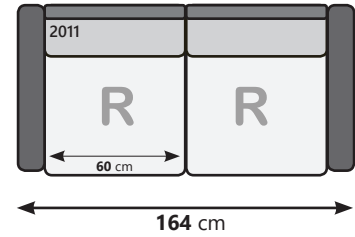

072 – 5741160

info@brouwermeubelen.nl

brouwermeubelen.nl

REEF

R = Relaxfunctie mogelijk

3 zit

2.5 zit

2 zit

1 zit (Fauteuil)

Hoek

Hocker

104 x 52 cm - H 49 cm

3 zit

(ArmL Links of Rechts)

2.5 zit

(ArmL Links of Rechts)

2 zit

(ArmL Links of Rechts)

3 zit

(Geen ArmL)

2.5 zit

(Geen ArmL)

2 zit

(Geen ArmL)

Hoekbank met 1x Relax en open einde
(1510+R - 1500 - 5000 - 5601)

4 zitkussens van 60 cm
(2010 - 2001)

Bank met 2x 78 cm zitting en 1x 60 cm zitting met 1x relaxF en hocker
(1310+R - 2000 - 1301 - 7000)