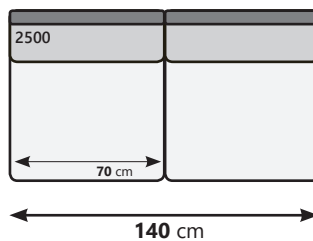

1 zit (Fauteuil)

Hoek

Hocker

104 x 52 cm - H 49 cm

3 zit

(ArmL Links of Rechts)

2.5 zit

(ArmL Links of Rechts)

2 zit

(ArmL Links of Rechts)

3 zit

(Geen ArmL)

2.5 zit

(Geen ArmL)

2 zit

(Geen ArmL)

REEF

1 zit (78 cm zitting)
(ArmL Links of Rechts)

1 zit (70 cm zitting)
(ArmL Links of Rechts)

1 zit (60 cm zitting)
(ArmL Links of Rechts)

1 zit (78 cm zitting)
(Geen ArmL)

1 zit (70 cm zitting)
(Geen ArmL)