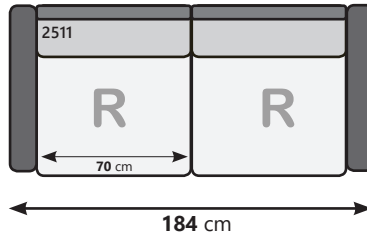

072 – 5741160

info@brouwermeubelen.nl

brouwermeubelen.nl

REEF

R = Relaxfunctie mogelijk

3 zit

2.5 zit

2 zit

1 zit (Fauteuil)

Hoek

Hocker

104 x 52 cm - H 49 cm

3 zit

(ArmL Links of Rechts)

2.5 zit

(ArmL Links of Rechts)

2 zit

(ArmL Links of Rechts)

3 zit

(Geen ArmL)

2.5 zit

(Geen ArmL)

2 zit

(Geen ArmL)

Hoekbank met 1x Relax en open einde
(1510+R - 1500 - 5000 - 5601)

4 zitkussens van 60 cm
(2010 - 2001)

Bank met 2x 78 cm zitting en 1x 60 cm zitting met 1x relaxF en hocker
(1310+R - 2000 - 1301 - 7000)