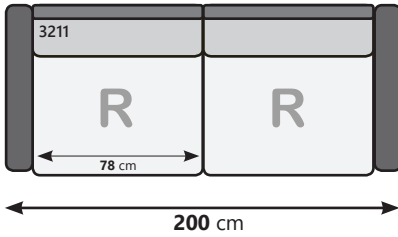

072 – 5741160

info@brouwermeubelen.nl

brouwermeubelen.nl

REEF

R = Relaxfunctie mogelijk

3 zit

2.5 zit

2 zit

1 zit (Fauteuil)

Hoek

Hocker

104 x 52 cm - H 49 cm

3 zit

(ArmL Links of Rechts)

2.5 zit

(ArmL Links of Rechts)

2 zit

(ArmL Links of Rechts)

3 zit

(Geen ArmL)

2.5 zit

(Geen ArmL)

2 zit

(Geen ArmL)

Hoekbank met 1x Relax en open einde
(1510+R - 1500 - 5000 - 5601)

4 zitkussens van 60 cm
(2010 - 2001)

Bank met 2x 78 cm zitting en 1x 60 cm zitting met 1x relaxF en hocker
(1310+R - 2000 - 1301 - 7000)