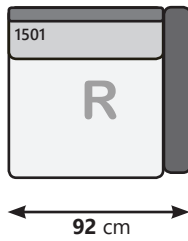

1 zit (Fauteuil)

Hoek

Hocker

104 x 52 cm - H 49 cm

3 zit

(ArmL Links of Rechts)

2.5 zit

(ArmL Links of Rechts)

2 zit

(ArmL Links of Rechts)

3 zit

(Geen ArmL)

2.5 zit

(Geen ArmL)

2 zit

(Geen ArmL)

REEF

1 zit (78 cm zitting)
(ArmL Links of Rechts)

1 zit (70 cm zitting)
(ArmL Links of Rechts)

1 zit (60 cm zitting)
(ArmL Links of Rechts)

1 zit (78 cm zitting)
(Geen ArmL)

1 zit (70 cm zitting)
(Geen ArmL)