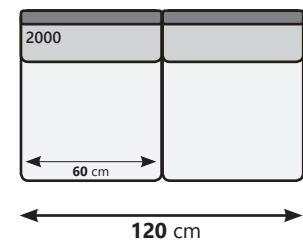

1 zit (Fauteuil)

Hoek

Hocker

104 x 52 cm - H 49 cm

3 zit

(ArmL Links of Rechts)

2.5 zit

(ArmL Links of Rechts)

2 zit

(ArmL Links of Rechts)

3 zit

(Geen ArmL)

2.5 zit

(Geen ArmL)

2 zit

(Geen ArmL)

REEF

1 zit (78 cm zitting)
(ArmL Links of Rechts)

1 zit (70 cm zitting)
(ArmL Links of Rechts)

1 zit (60 cm zitting)
(ArmL Links of Rechts)

1 zit (78 cm zitting)
(Geen ArmL)

1 zit (70 cm zitting)
(Geen ArmL)