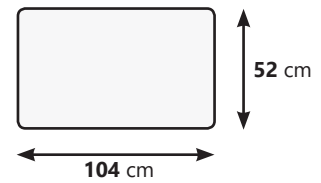

1 zit (Fauteuil)

Hoek

Hocker

104 x 52 cm - H 49 cm

3 zit

(ArmL Links of Rechts)

2.5 zit

(ArmL Links of Rechts)

2 zit

(ArmL Links of Rechts)

3 zit

(Geen ArmL)

2.5 zit

(Geen ArmL)

2 zit

(Geen ArmL)

REEF

1 zit (78 cm zitting)
(ArmL Links of Rechts)

1 zit (70 cm zitting)
(ArmL Links of Rechts)

1 zit (60 cm zitting)
(ArmL Links of Rechts)

1 zit (78 cm zitting)
(Geen ArmL)

1 zit (70 cm zitting)
(Geen ArmL)