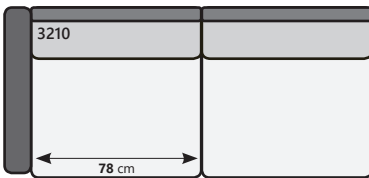

072 – 5741160

info@brouwermeubelen.nl

brouwermeubelen.nl

REEF

R = Relaxfunctie mogelijk

3 zit

2.5 zit

2 zit

1 zit (Fauteuil)

Hoek

Hocker

104 x 52 cm - H 49 cm

3 zit

(ArmL Links of Rechts)

2.5 zit

(ArmL Links of Rechts)

2 zit

(ArmL Links of Rechts)

3 zit

(Geen ArmL)

2.5 zit

(Geen ArmL)

2 zit

(Geen ArmL)

REEF

1 zit (78 cm zitting)
(ArmL Links of Rechts)

1 zit (70 cm zitting)
(ArmL Links of Rechts)

1 zit (60 cm zitting)
(ArmL Links of Rechts)

1 zit (78 cm zitting)
(Geen ArmL)

1 zit (70 cm zitting)
(Geen ArmL)