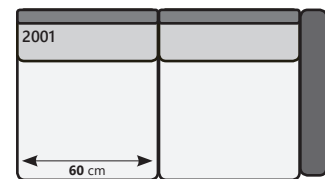

072 – 5741160

info@brouwermeubelen.nl

brouwermeubelen.nl

REEF

R = Relaxfunctie mogelijk

3 zit

2.5 zit

2 zit

1 zit (Fauteuil)

Hoek

Hocker

104 x 52 cm - H 49 cm

3 zit

(ArmL Links of Rechts)

2.5 zit

(ArmL Links of Rechts)

2 zit

(ArmL Links of Rechts)

3 zit

(Geen ArmL)

2.5 zit

(Geen ArmL)

2 zit

(Geen ArmL)

REEF

1 zit (78 cm zitting)
(ArmL Links of Rechts)

1 zit (70 cm zitting)
(ArmL Links of Rechts)

1 zit (60 cm zitting)
(ArmL Links of Rechts)

1 zit (78 cm zitting)
(Geen ArmL)

1 zit (70 cm zitting)
(Geen ArmL)